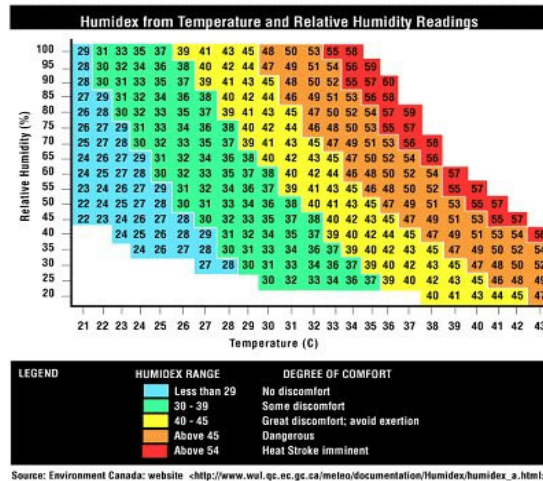

Indice della temperatura percepita rispetto all'umidità dell'aria (umidex)

	lug-18 ore 14.00	ago-18 ore 14.00	set-18 ore 14.00
1	40	45	32
2	39	47	32
3	40	40	34
4	43	45	nd
5	40	43	37
6	42	43	nd
7	nd	45	nd
8	39	45	nd
9	34	43	nd
10	40	43	41
11	37	40	nd
12	40	43	39
13	40	nd	33
14	40	nd	38
15	40	nd	40
16	37	nd	37
17	39	nd	37
18	42	nd	37
19	40	nd	33
20	43	nd	nd
21	38	nd	nd
22	41	nd	nd
23	38	nd	nd
24	39	nd	nd
25	40	nd	27
26	42	nd	
27	nd	nd	*
28	nd	nd	
29	nd	nd	29
30	nd	38	30
31	47*	37	

* Indice calcolato nell'ora precedente/ successiva